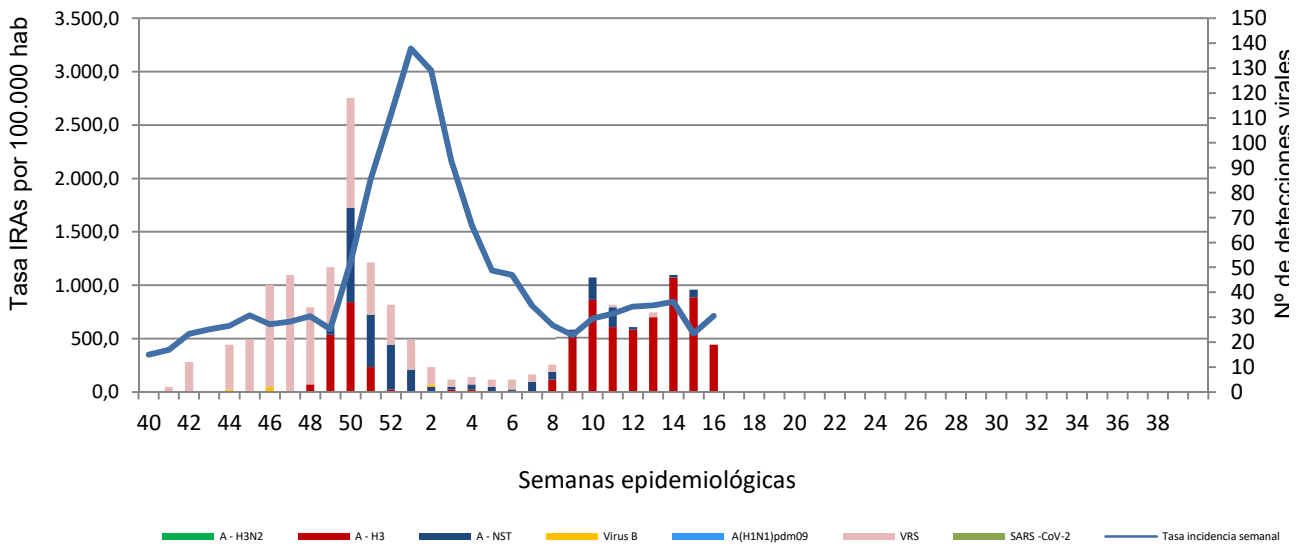

**RED CENTINELA VIGILANCIA DE INFECCIÓN RESPIRATORIA AGUDA**  
**LA RIOJA.TEMPORADA 2021-2022. SEMANA 16/2022**

Número de casos notificados en la semana	211
Tasa de incidencia semanal (por cien mil habitantes)	712,02

Tasas de incidencia semanal IRAs. Detecciones no centinela de Gripe y Virus Respiratorio Sincitial.  
 Red Centinela La Rioja TEMPORADA 2021-2022

Tasas de incidencia semanal IRAs por grupo de edad.  
 Red Centinela La Rioja TEMPORADA 2021-2022

### VIGILANCIA DE INFECCIÓN RESPIRATORIA AGUDA GRAVE. SEMANA 16/2022

Número de casos IRAG notificados en la semana	53
Población semanal cubierta	239130
Tasa de incidencia semanal (por cien mil habitantes)	22,16