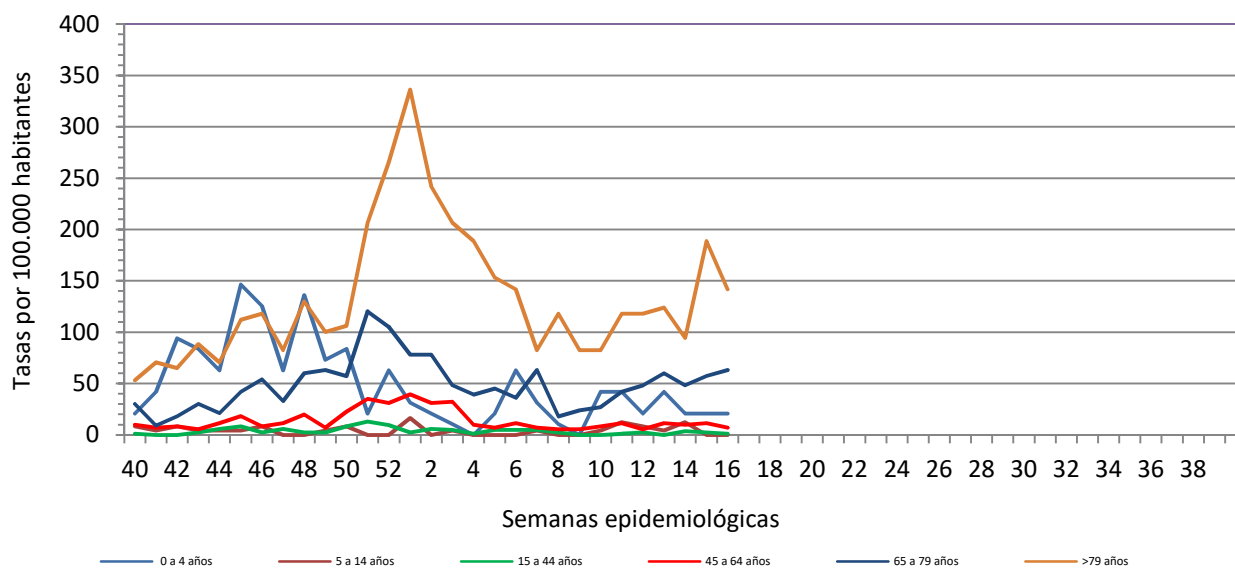

VIGILANCIA DE INFECCIÓN RESPIRATORIA AGUDA GRAVE. SEMANA 16/2022

Número de casos IRAG notificados en la semana	53
Población semanal cubierta	239130
Tasa de incidencia semanal (por cien mil habitantes)	22,16

Tasas de incidencia semanal IRAG por grupo de edad.
Red Centinela La Rioja TEMPORADA 2021-2022