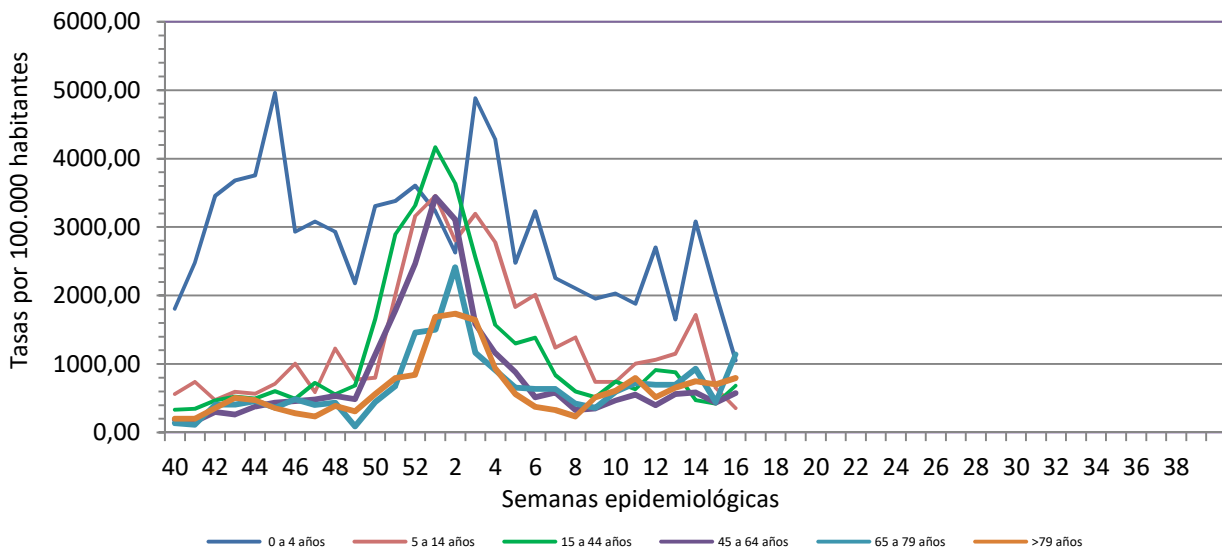

**RED CENTINELA VIGILANCIA DE INFECCIÓN RESPIRATORIA AGUDA**  
**LA RIOJA.TEMPORADA 2021-2022. SEMANA 16/2022**

Número de casos notificados en la semana	211
Tasa de incidencia semanal (por cien mil habitantes)	712,02

Tasas de incidencia semanal IRAs. Detecciones no centinela de Gripe y Virus Respiratorio Sincitial.  
 Red Centinela La Rioja TEMPORADA 2021-2022

Tasas de incidencia semanal IRAs por grupo de edad.  
 Red Centinela La Rioja TEMPORADA 2021-2022

### VIGILANCIA DE INFECCIÓN RESPIRATORIA AGUDA GRAVE. SEMANA 16/2022

Número de casos IRAG notificados en la semana	53
Población semanal cubierta	239130
Tasa de incidencia semanal (por cien mil habitantes)	22,16